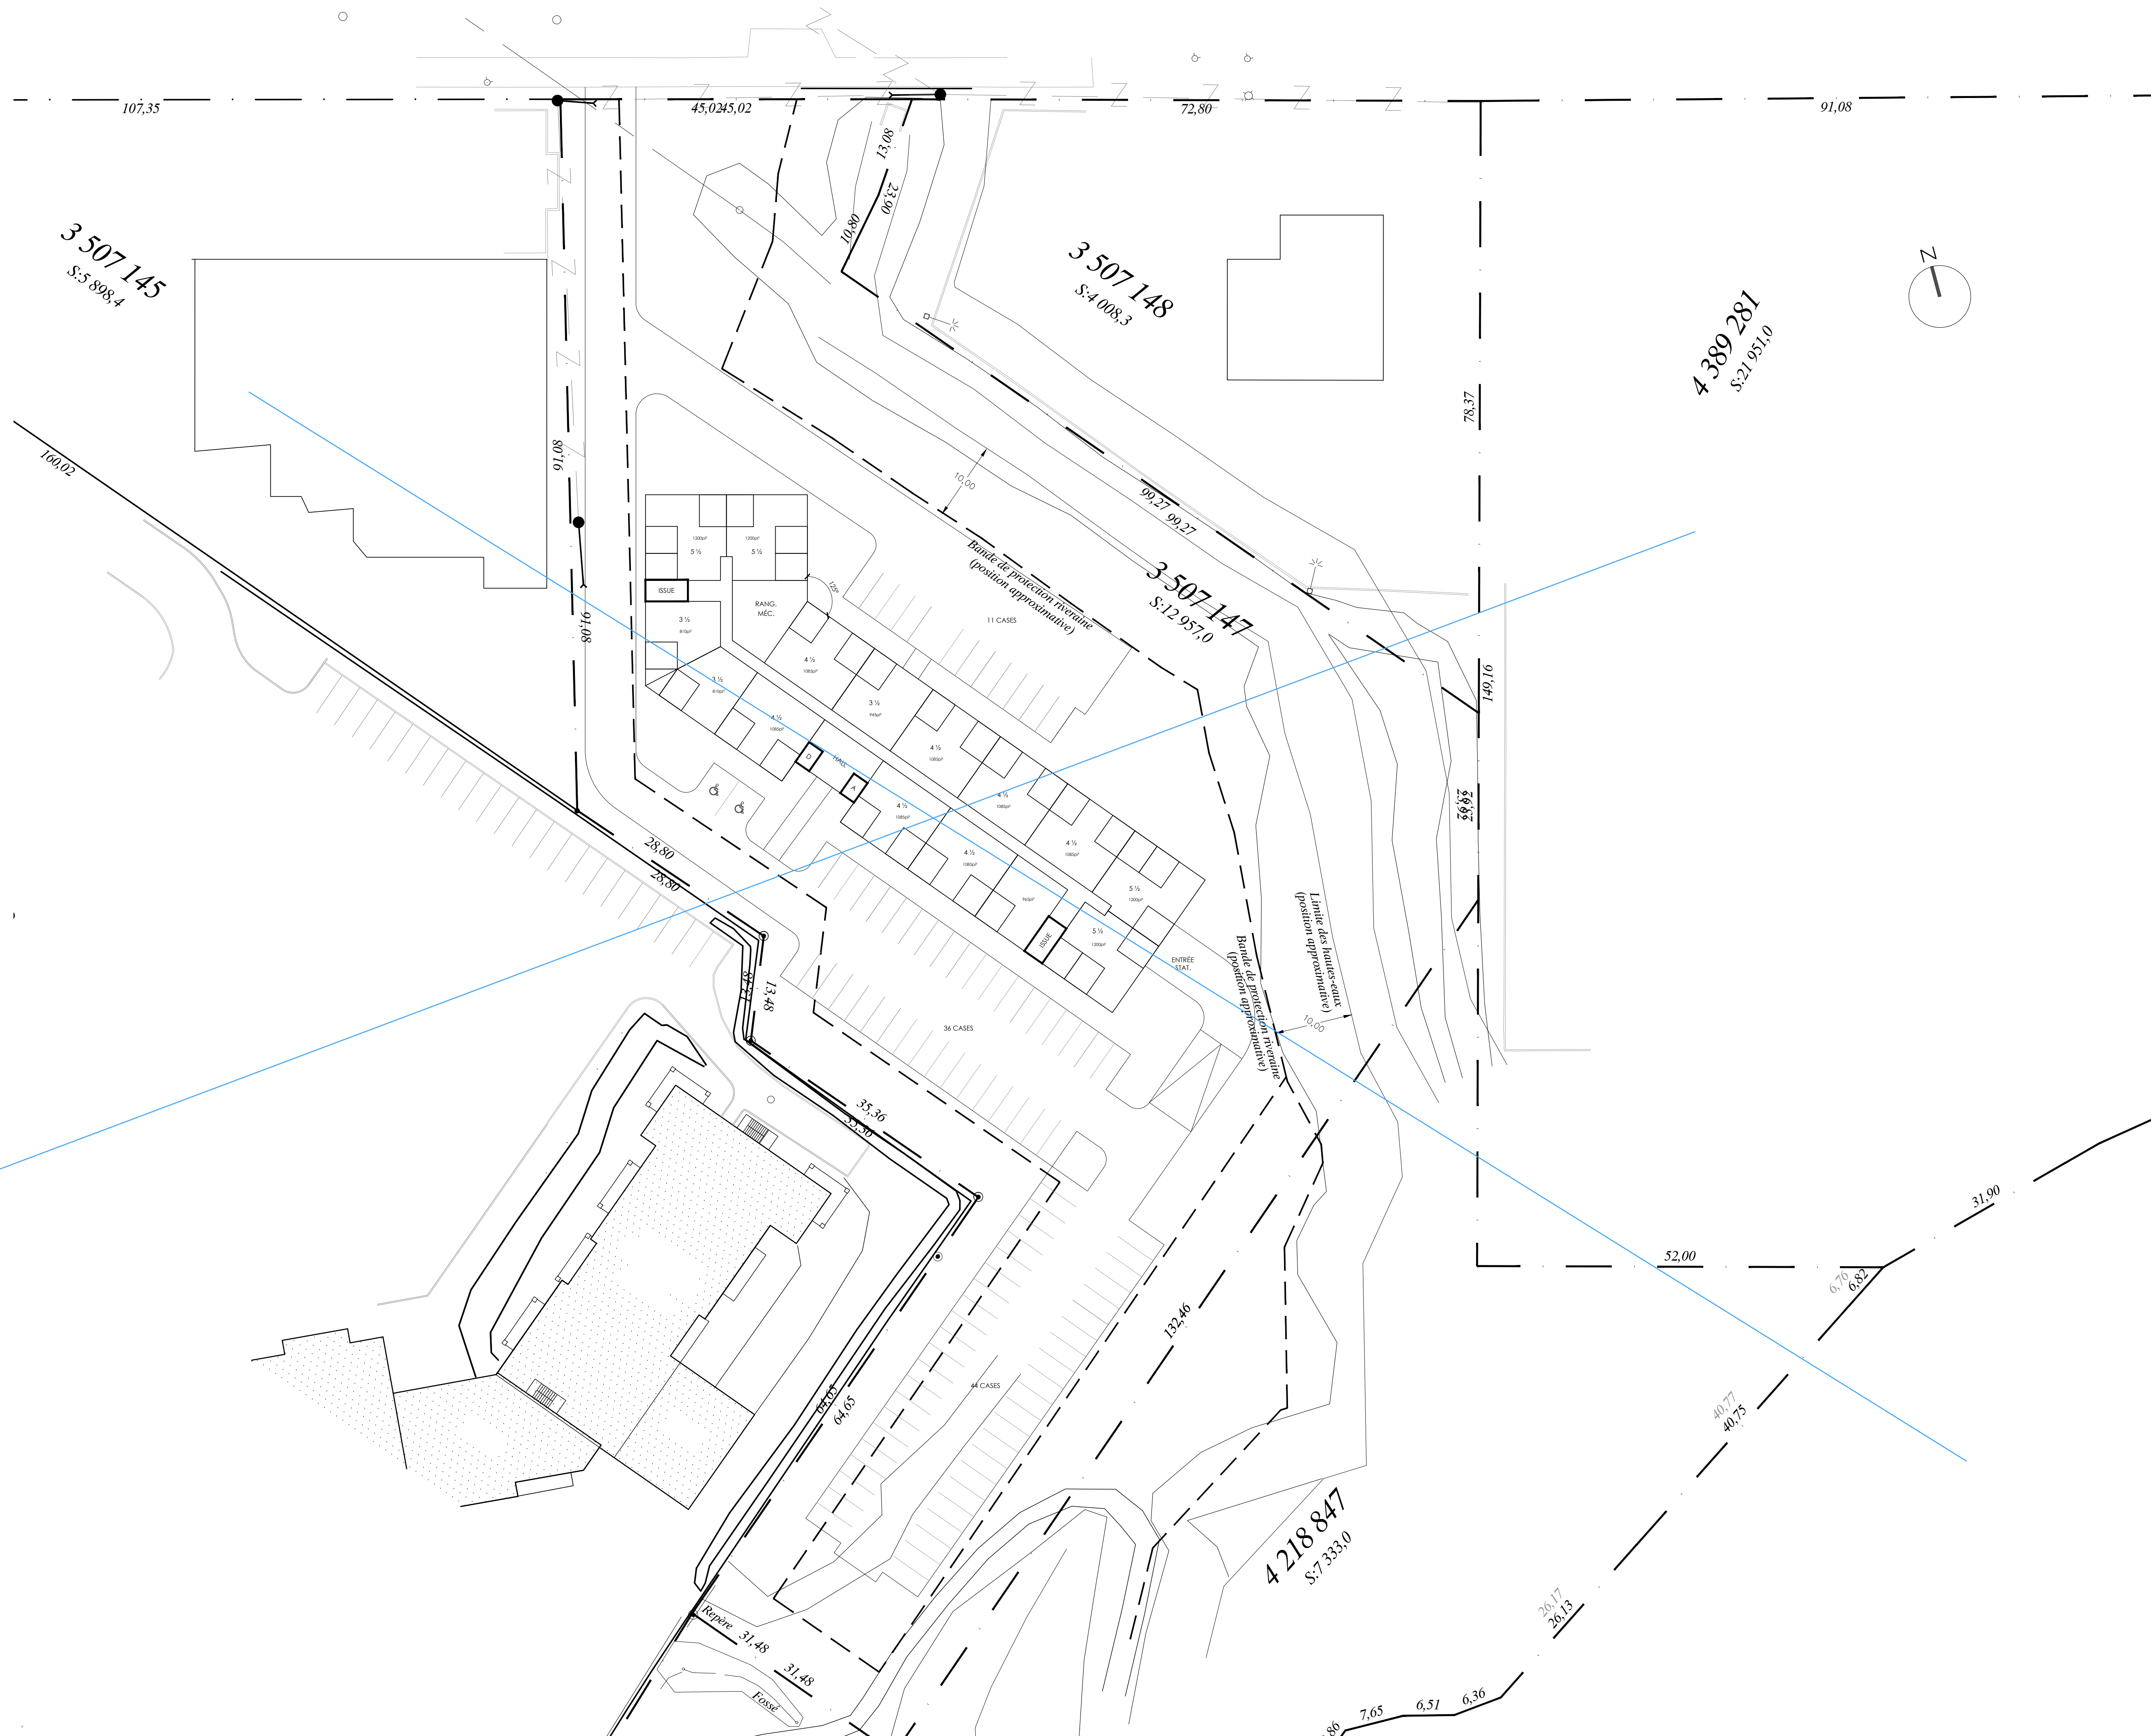

3 507 145
S:5 898,4

3 507 148
S:4 008,3

4 389 281
S:21 931,0

3 507 147
S:12 957,0

4 218 847
S:7 333,0

IMPLANTATION DONNACONA

PAUL VEILLEUX

IMPLANTATION OPTION #1 A
ÉCHELLE: 1/32" = 1' - 0"

30 AVRIL 2025

PAGE 1/4

IMPLANTATION DONNACONA

PAUL VEILLEUX

IMPLANTATION OPTION #2
ÉCHELLE: 1/32" = 1' - 0"

30 AVRIL 2025

PAGE 3/4